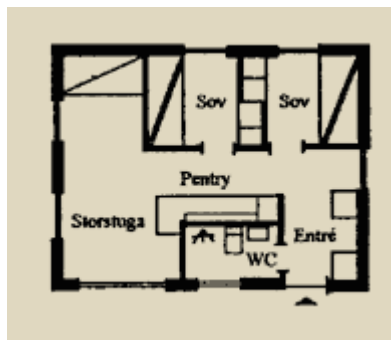

# ***SIKEN (RÖK- OCH DJURFRI)***

4 + 1 bäddar, 40 m<sup>2</sup>, WC med dusch, torkgarderob, pentry