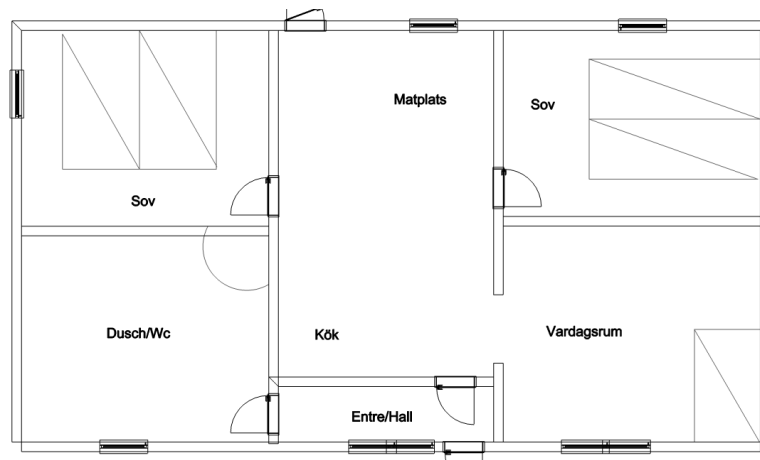

RIPAN (RÖKFRI)

4 + 1 bäddar, 80 m², WC med dusch, torkskåp, kök, braskamin

STUGUTRUSTNING

- spis med ugn
- kyl- och frysskåp
- kaffebryggare
- vattenkokare
- Mikrovågsugn
- husgeråd
- täcken och kuddar
- städutrustning
- TV, radio och WIFI