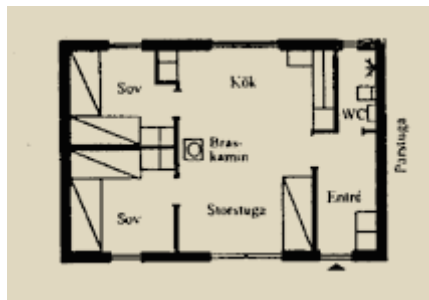

TALLEN (RÖK- OCH DJURFRI)

4 + 2 bäddar, 54 m², WC med dusch, torkgarderob, kök, braskamin

STUGUTRUSTNING

- spis med ugn
- kyl- och frysskåp
- kaffebryggare
- vattenkokare
- husgeråd
- mikrovågsugn
- täcken och kuddar
- städutrustning
- TV, radio och WIFI