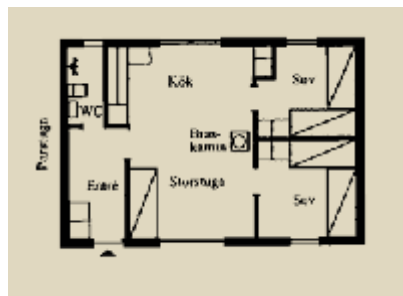

# ***ENEN (RÖKFRI)***

4 + 2 bäddar, 54 m<sup>2</sup>, WC med dusch, torkgarderob, kök, braskamin