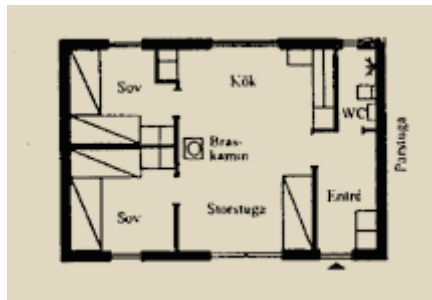

GRANEN (RÖKFRI)

4 + 2 bäddar, 54 m², WC med dusch, torkgarderob, kök, braskamin

STUGUTRUSTNING

- spis med ugn
- kyl- och frysskåp
- kaffebryggare
- vattenkokare
- husgeråd
- mikrovågsugn
- täcken och kuddar
- städutrustning
- TV, radio och WIFI