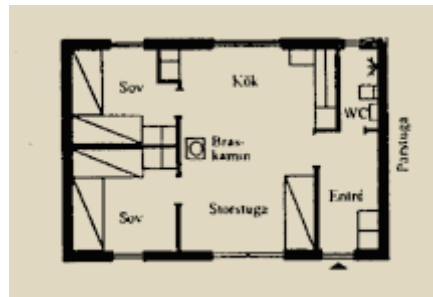

TALLEN (Rauch- und Tierverbot)

4 + 2 Betten, 54 m², WC mit Dusche, Trockenschrank, Küche, offener Kamin

Ausstattung des Ferienhauses

- Herd mit Backofen
- Kühl- und Gefrierschrank
- Kaffeemaschine
- Wasserkocher
- Küchenausstattung
- Mikrowelle
- Bettdecken und Kopfkissen
- Reinigungsausrüstung
- Fernseher, Radio, WLAN