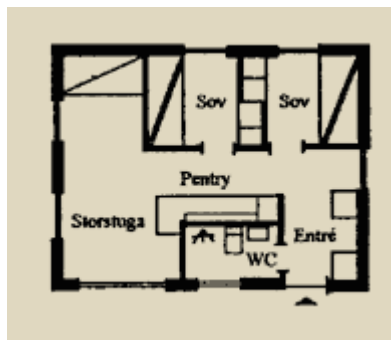

# LAXEN (RÖKFRI)

4 + 1 bäddar, 40 m<sup>2</sup>, WC med dusch, torkgarderob, pentry