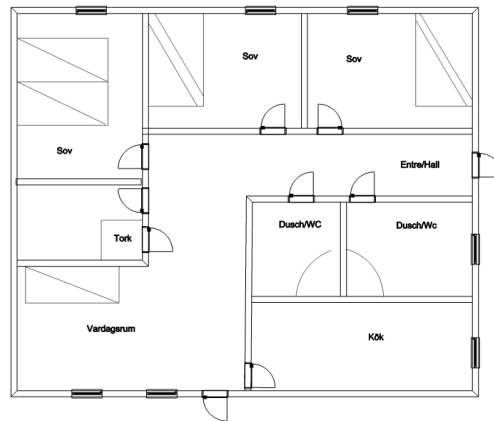

UVEN (RÖKFRI)

6 + 1 bäddar, 70 m², WC med dusch, torkgarderob, pentry

STUGUTRUSTNING

- spis med ugn
- kyl- och frysskåp
- kaffebryggare
- vattenkokare
- husgeråd
- mikrovågsugn
- täcken och kuddar
- städutrustning
- TV, radio och WIFI