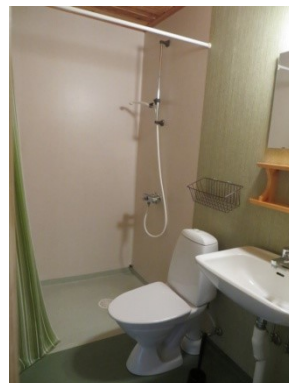

TJÄDERN (RÖKFRI)

4 + 2 bäddar, 52 m², WC med dusch, torkgarderob, pentry

STUGUTRUSTNING

- spis med ugn
- kyl- och frysskåp
- kaffebryggare
- vattenkokare
- husgeråd
- mikrovågsugn
- täcken och kuddar
- städutrustning
- TV, radio och WIFI