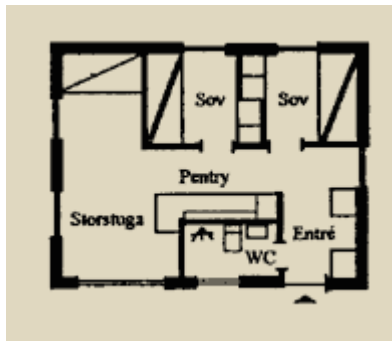

FORELLEN (RÖKFRI)

4 + 1 bäddar, 40 m², WC med dusch, torkgarderob, pentry

STUGUTRUSTNING

- spis med ugn
- kyl- och frysskåp
- kaffebryggare
- vattenkokare
- husgeråd
- mikrovågsugn
- täcken och kuddar
- städutrustning
- TV, radio och WIFI