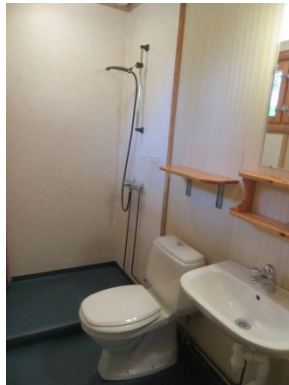

FORELLEN (RÖKFRI)

4 + 1 bäddar, 40 m², WC med dusch, torkgarderob, pentry

STUGUTRUSTNING

- spis med ugn
- kyl- och frysskåp
- kaffebryggare
- vattenkokare
- husgeråd
- mikrovågsugn
- täcken och kuddar
- städutrustning
- TV, radio och WIFI