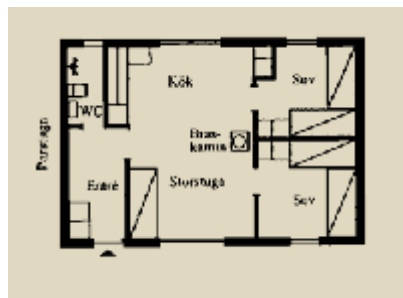

# ***ENEN (RÖKFRI)***

4 + 2 bäddar, 54 m<sup>2</sup>, WC med dusch, torkgarderob, kök, braskamin