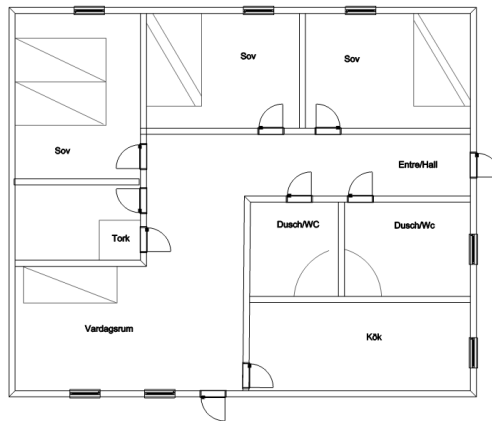

UVEN (RÖKFRI)

6 + 1 bäddar, 70 m², WC med dusch, torkgarderob, pentry

STUGUTRUSTNING

- spis med ugn
- kyl- och frysskåp
- kaffebryggare
- vattenkokare
- husgeråd
- mikrovågsugn
- täcken och kuddar

- städutrustning
- TV, radio och WIFI