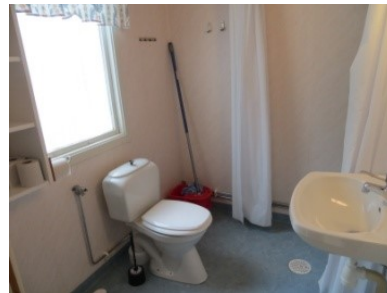

UVEN (RÖKFRI)

6 + 1 bäddar, 70 m², WC med dusch, torkgarderob, pentry

STUGUTRUSTNING

- spis med ugn
- kyl- och frysskåp
- kaffebryggare
- vattenkokare
- husgeråd
- mikrovågsugn
- täcken och kuddar

- städutrustning
- TV, radio och WIFI