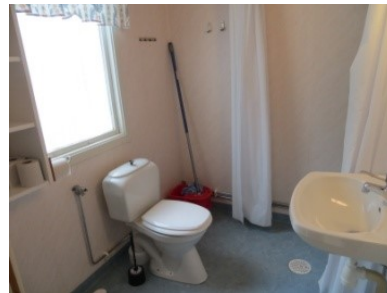

# UVEN (RÖKFRI)

6 + 1 bäddar, 70 m<sup>2</sup>, WC med dusch, torkgarderob, pentry