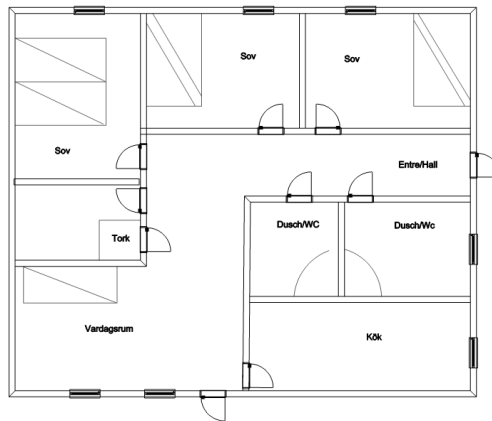

# UVEN (RÖKFRI)

6 + 1 bäddar, 70 m<sup>2</sup>, WC med dusch, torkgarderob, pentry