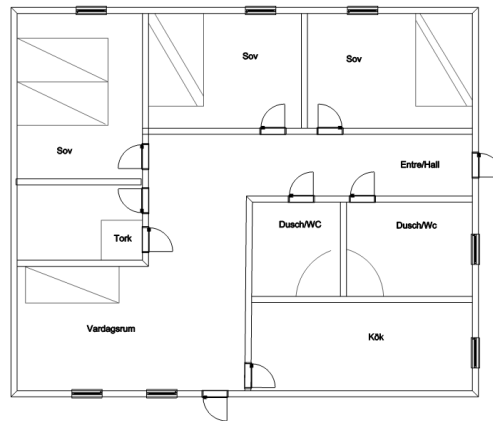

UVEN (RÖKFRI)

6 + 1 bäddar, 70 m², WC med dusch, torkgarderob, pentry

STUGUTRUSTNING

- spis med ugn
- kyl- och frysskåp
- kaffebryggare
- vattenkokare
- husgeråd
- mikrovågsugn
- täcken och kuddar

- städutrustning
- TV, radio och WIFI