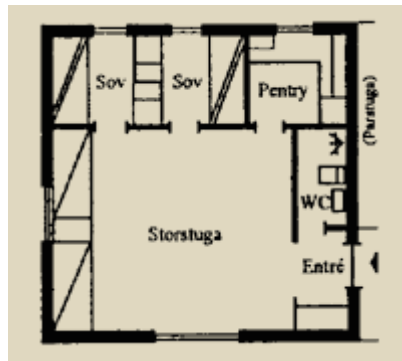

TJÄDERN (RÖKFRI)

4 + 2 bäddar, 52 m², WC med dusch, torkgarderob, pentry

STUGUTRUSTNING

- spis med ugn
- kyl- och frysskåp
- kaffebryggare
- vattenkokare
- husgeråd
- mikrovågsugn
- täcken och kuddar
- städutrustning
- TV, radio och WIFI