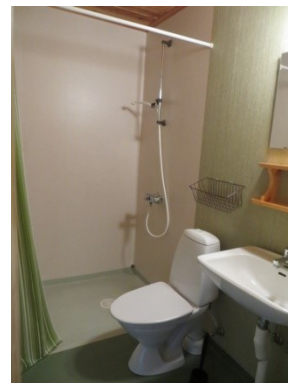

TJÄDERN (RÖKFRI)

4 + 2 bäddar, 52 m², WC med dusch, torkgarderob, pentry

STUGUTRUSTNING

- spis med ugn
- kyl- och frysskåp
- kaffebryggare
- vattenkokare
- husgeråd
- mikrovågsugn
- täcken och kuddar
- städutrustning
- TV, radio och WIFI