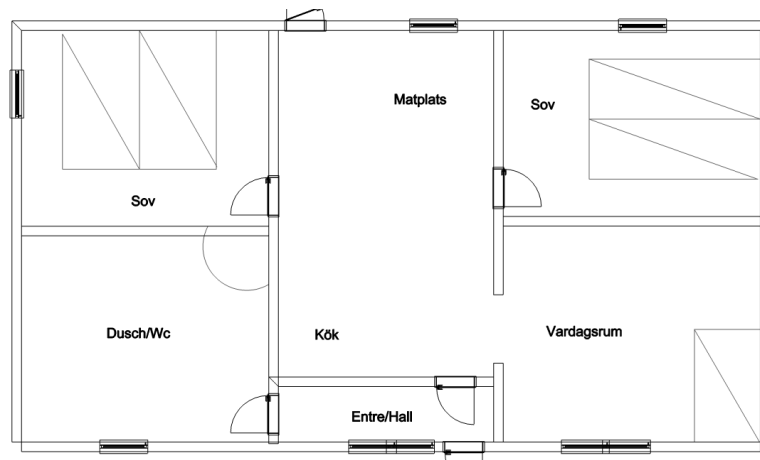

# RIPAN (RÖKFRI)

4 + 1 bäddar, 80 m<sup>2</sup>, WC med dusch, torkskåp, kök, braskamin