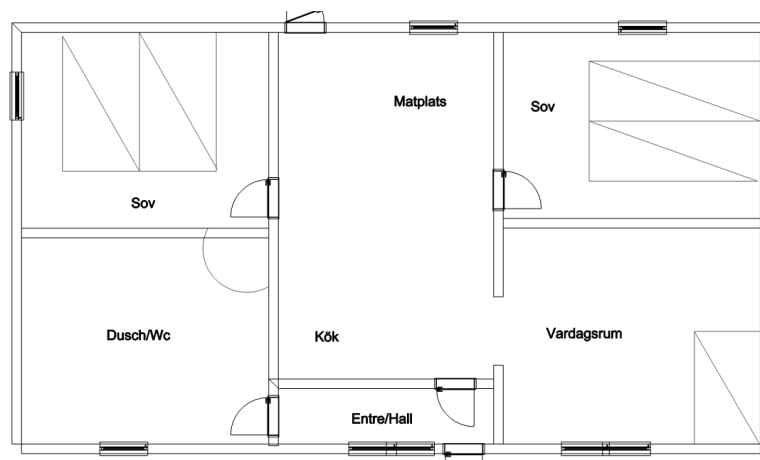

RIPAN (RÖKFRI)

4 + 1 bäddar, 80 m², WC med dusch, torkskåp, kök, braskamin

STUGUTRUSTNING

- spis med ugn
- kyl- och frysskåp
- kaffebryggare
- vattenkokare
- Mikrovågsugn
- husgeråd
- täcken och kuddar
- städutrustning
- TV, radio och WIFI