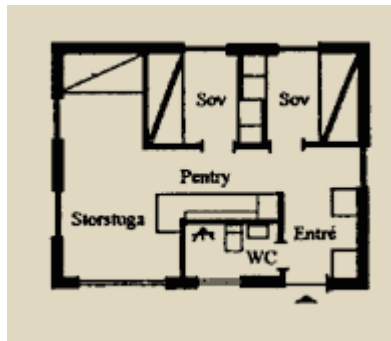

# LAXEN (RÖKFRI)

4 + 1 bäddar, 40 m<sup>2</sup>, WC med dusch, torkgarderob, pentry