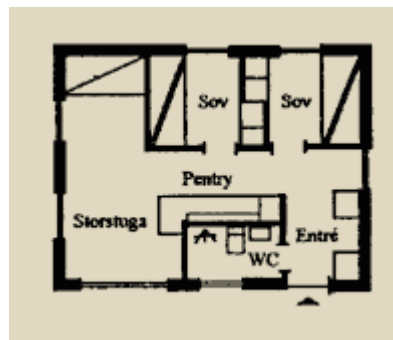

LAXEN (RÖKFRI)

4 + 1 bäddar, 40 m², WC med dusch, torkgarderob, pentry

STUGUTRUSTNING

- spis med ugn
- kyl- och frysskåp
- kaffebryggare
- vattenkokare
- husgeråd
- mikrovågsugn
- täcken och kuddar
- städutrustning
- TV, radio och WIFI