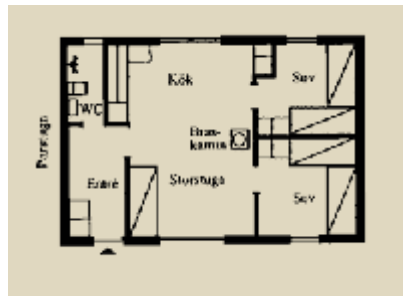

# ***ENEN (RÖKFRI)***

4 + 2 bäddar, 54 m<sup>2</sup>, WC med dusch, torkgarderob, kök, braskamin