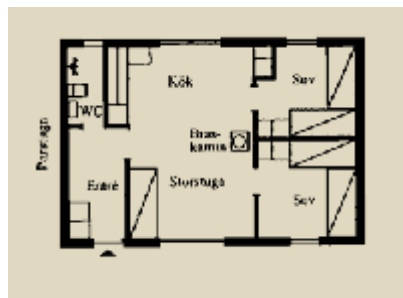

ENEN (RÖKFRI)

4 + 2 bäddar, 54 m², WC med dusch, torkgarderob, kök, braskamin

STUGUTRUSTNING

- spis med ugn
- kyl- och frysskåp
- kaffebryggare
- vattenkokare
- husgeråd
- mikrovågsugn
- täcken och kuddar
- städutrustning
- TV, radio och WIFI