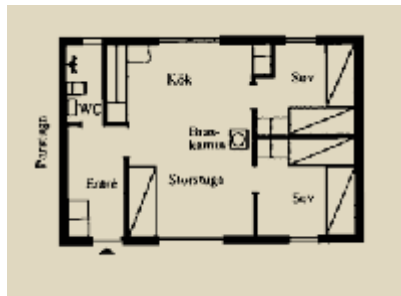

ASPEN (RÖKFRI)

4 + 2 bäddar, 54 m², WC med dusch, torkgarderob, kök, braskamin

STUGUTRUSTNING

- spis med ugn
- kyl- och frysskåp
- kaffebryggare
- vattenkokare
- husgeråd
- mikrovågsugn
- täcken och kuddar
- städutrustning
- TV, radio, WIFI